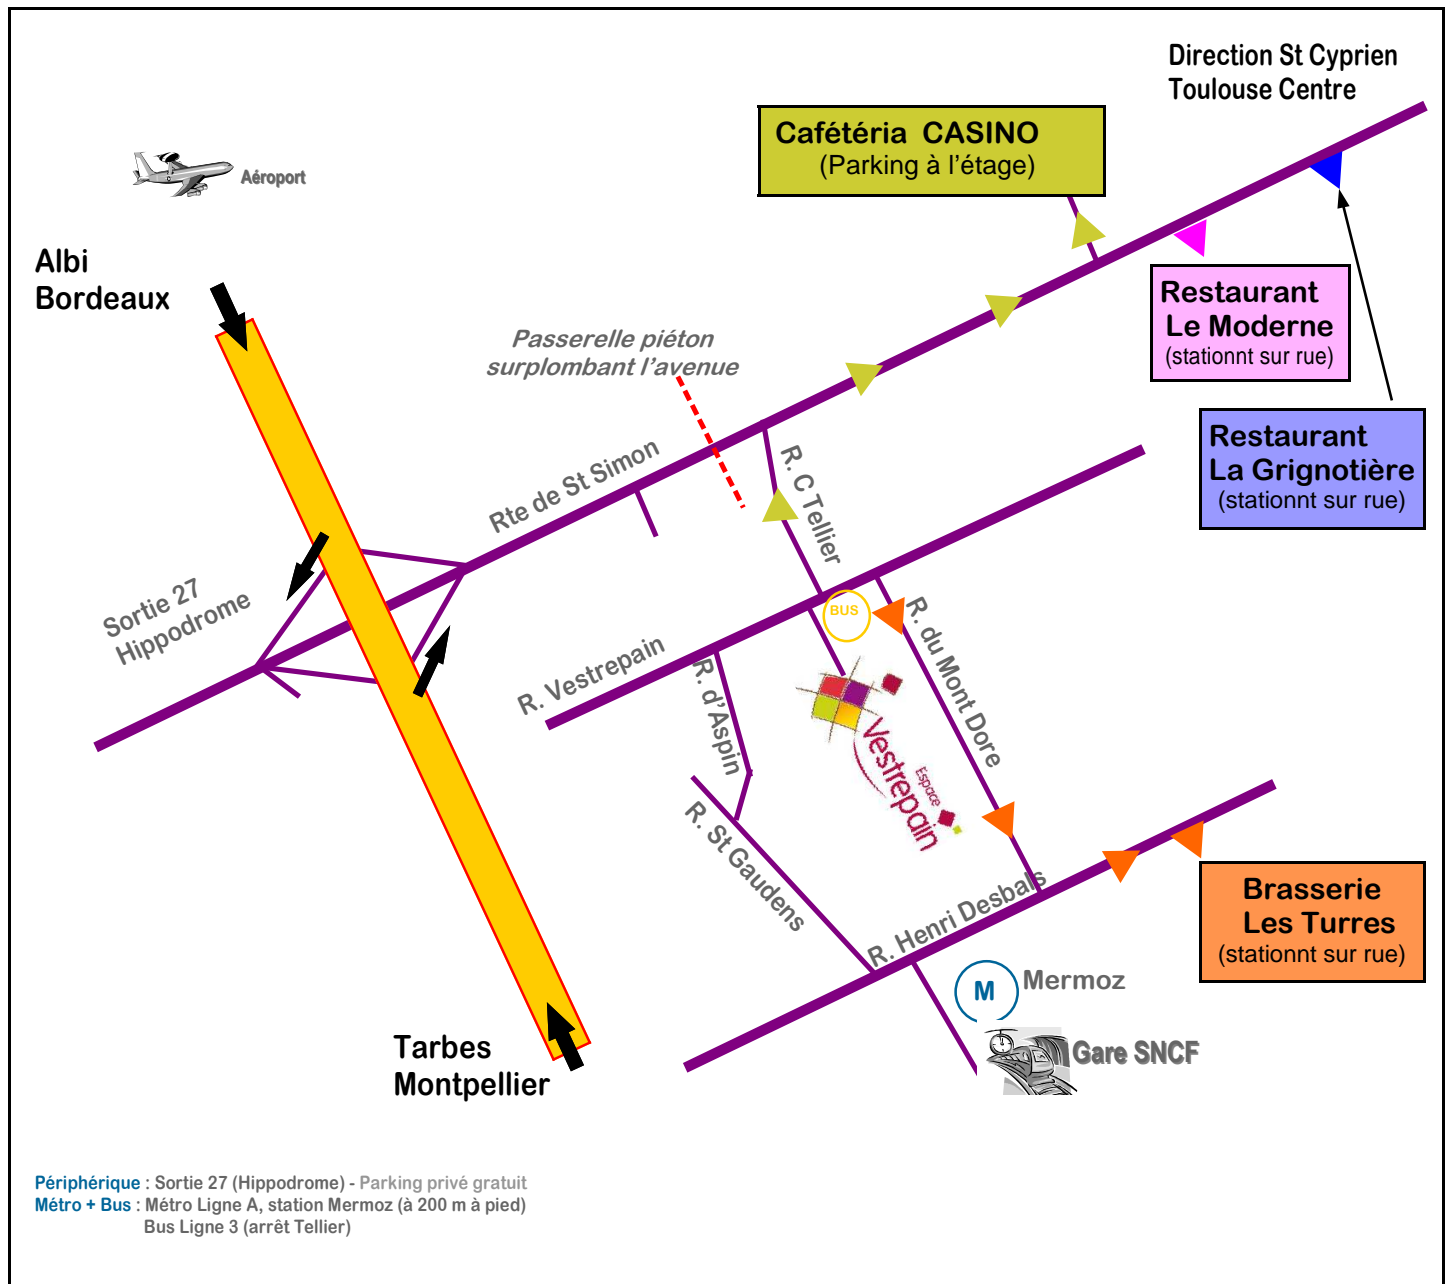

Où manger ?

Dans le proche environnement de l'Espace Vestrepain

 Cafétéria Casino	389 Rte de St Simon	☎ 05.62.87.95.48
 Brasserie Les Turrez	196 Rue Henri Desbals	☎ 05.61.40.25.12
 Restaurant Le Moderne	336 Route de St Simon	☎ 05.61.42.02.25
 Restaurant La Grignotière	418 Route de St Simon	☎ 05.61.42.79.42